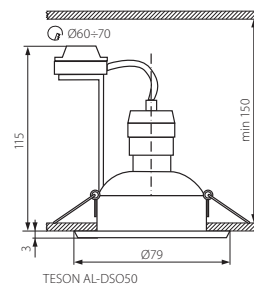

TESON AL-DSO50

TESON AL-DLS50

TESON AL-DSO50

TESON AL-DLS50

► obudowa: odlew stopu aluminium

► casing: aluminum alloy cast

Kanlux			[g]
TESON AL-DSO50	07372	aluminium / aluminum	100
TESON AL-DLS50	07373	aluminium / aluminum	112

TESON AL-DT

TESON AL-DTO50

TESON AL-DTL50

TESON AL-DTO50

TESON AL-DTL50

► obudowa: odlew stopu aluminium

► casing: aluminum alloy cast

Kanlux			[g]
TESON AL-DTO50	07370	aluminium / aluminum	118
TESON AL-DTL50	07371	aluminium / aluminum	130