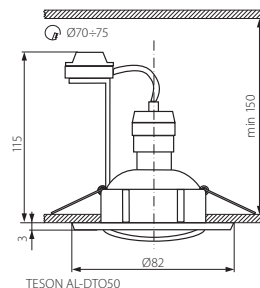

TESON AL-DSO50

TESON AL-DLS50

TESON AL-DSO50

TESON AL-DLS50

► obudowa: odlew stopu aluminium

► casing: aluminum alloy cast

Kanlux			[g]
TESON AL-DSO50	07372	aluminium / aluminum	100
TESON AL-DLS50	07373	aluminium / aluminum	112

TESON AL-DT

TESON AL-DTO50

TESON AL-DTL50

TESON AL-DTO50

TESON AL-DTL50

► obudowa: odlew stopu aluminium

► casing: aluminum alloy cast

Kanlux			[g]
TESON AL-DTO50	07370	aluminium / aluminum	118
TESON AL-DTL50	07371	aluminium / aluminum	130