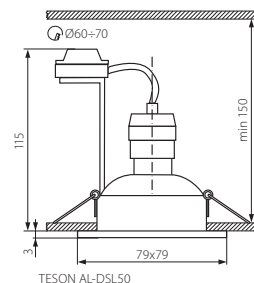

TESON AL-DSO50

TESON AL-DLS50

TESON AL-DSO50

TESON AL-DLS50

► obudowa: odlew stopu aluminium

► casing: aluminum alloy cast

Kanlux			[g]
TESON AL-DSO50	07372	aluminium / aluminum	100
TESON AL-DLS50	07373	aluminium / aluminum	112

TESON AL-DT

TESON AL-DTO50

TESON AL-DTL50

TESON AL-DTO50

TESON AL-DTL50

► obudowa: odlew stopu aluminium

► casing: aluminum alloy cast

Kanlux			[g]
TESON AL-DTO50	07370	aluminium / aluminum	118
TESON AL-DTL50	07371	aluminium / aluminum	130