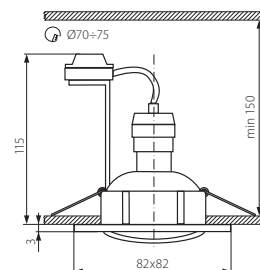

TESON AL-DSO50

TESON AL-DLS50

TESON AL-DSO50

TESON AL-DLS50

► obudowa: odlew stopu aluminium

► casing: aluminum alloy cast

Kanlux			[g]
TESON AL-DSO50	07372	aluminium / aluminum	100
TESON AL-DLS50	07373	aluminium / aluminum	112

TESON AL-DT

TESON AL-DTO50

TESON AL-DTL50

TESON AL-DTO50

TESON AL-DTL50

► obudowa: odlew stopu aluminium

► casing: aluminum alloy cast

Kanlux			[g]
TESON AL-DTO50	07370	aluminium / aluminum	118
TESON AL-DTL50	07371	aluminium / aluminum	130